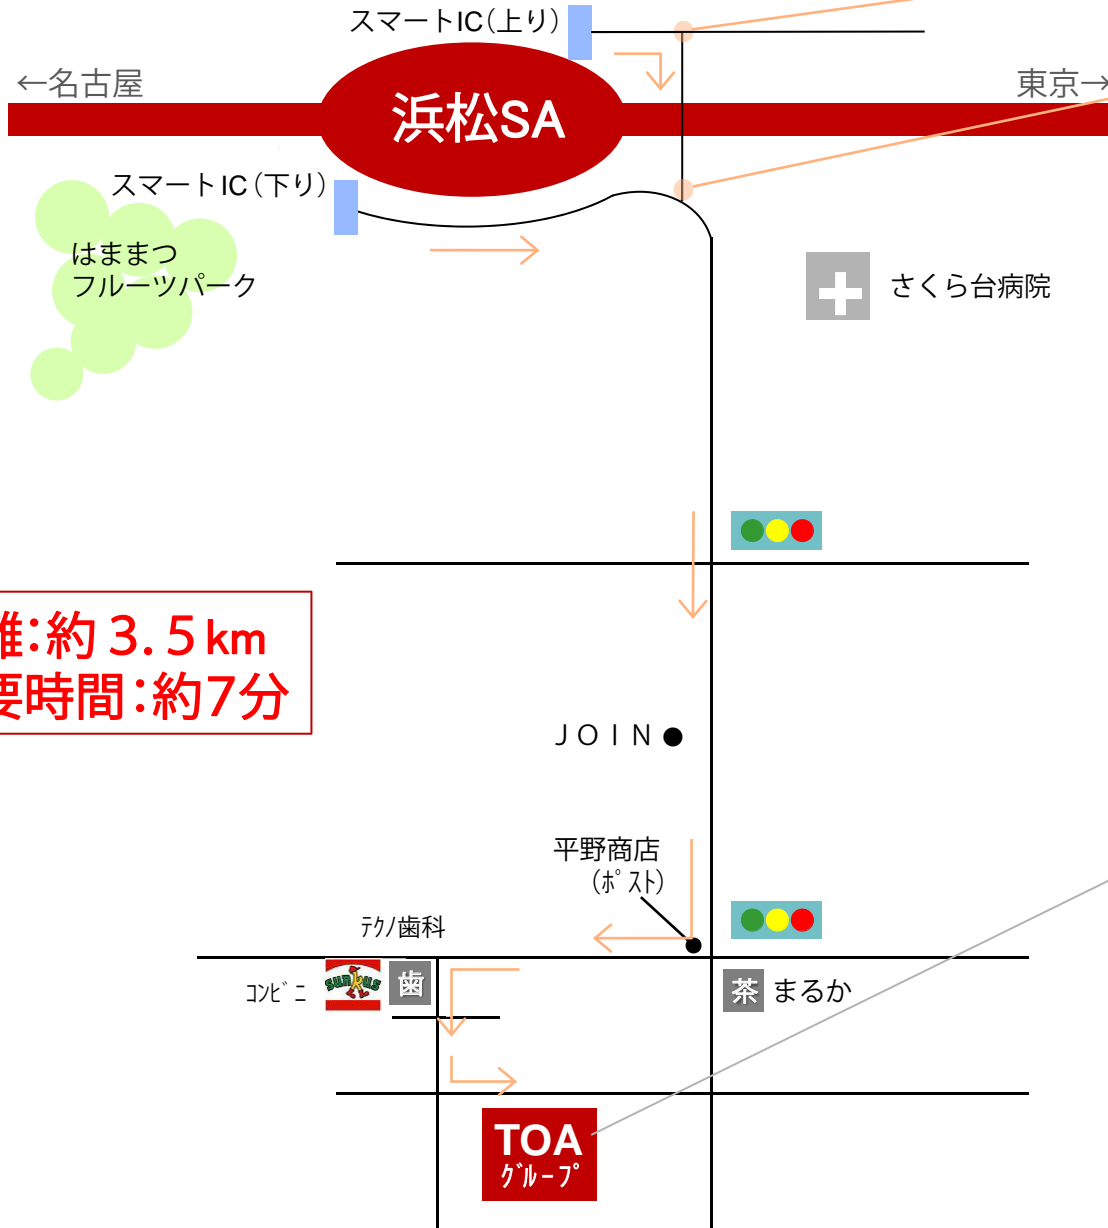

# 新東名浜松SAからのご案内

上りICより

右折し一つ目の  
跨道橋を渡る

一時停止を左折

フラッシュサポートグループカンパニー  
都田事業場 (プログラミングセンター)

**Flash Support Group**

〒431-2102

静岡県浜松市北区都田町9162-1

TEL : 053-428-8383 / FAX : 053-428-8377

距離:約 3.5 km  
所要時間:約7分